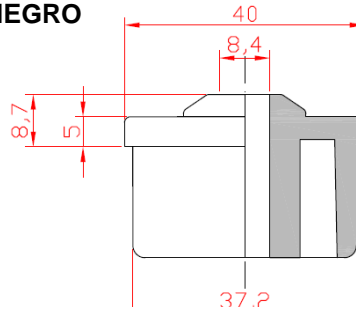

600 Un. / caja

100 021 BUJE 50 PPO PLANO CASQUILLO DE 10 CIEGO

375 Un. / caja

100 020 BUJE 50 PPO PLANO CON PIÑÓN Z-12 P 1/2" CASQUILLO DE 10 PASANTE

250 Un. / caja

BUJE PARA TUBO METÁLICO DE 1,5 MM.

100 027 BUJE 55 PPO PLANO CASQUILLO DE 10 CIEGO