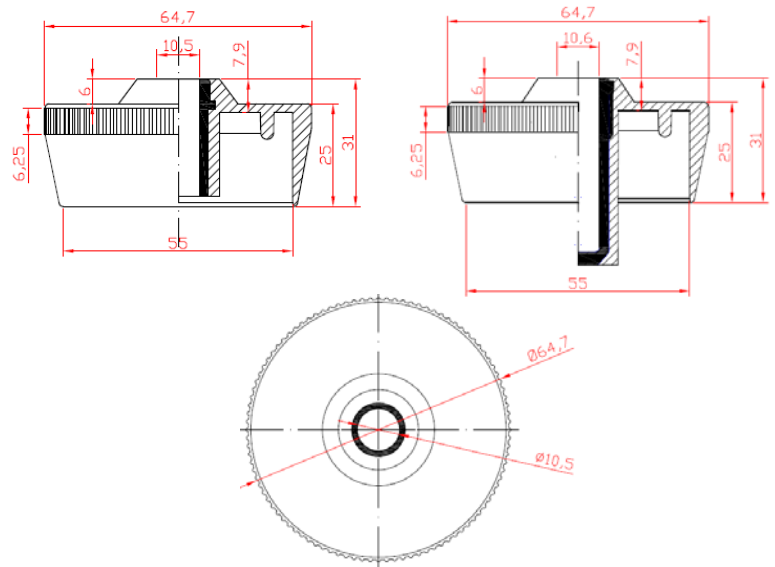

250 Un. / caja

100 033 BUJE 55 PPO PLANO PIÑÓN CASQUILLO DE 10 PASANTE

200 Un. / caja

100 251 BUJE 55 PPO BALONA ESTRIADA CON CASQUILLO 10 CIEGO

275 Un. / caja

BUJE PARA TUBO METÁLICO DE 1,5 MM.

100 066 BUJE 55 PPO CÓNICO PLANO CASQUILLO 10 PASANTE
100 067 BUJE 55 PPO CÓNICO PLANO CASQUILLO 10 CIEGO