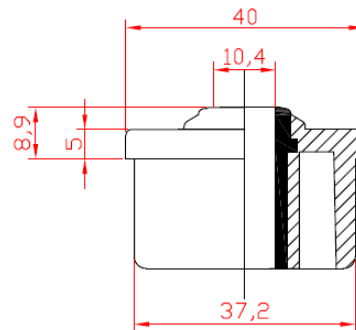

600 Un. / caja

100 021 BUJE 50 PPO PLANO CASQUILLO DE 10 CIEGO

375 Un. / caja

100 020 BUJE 50 PPO PLANO CON PIÑÓN Z-12 P 1/2" CASQUILLO DE 10 PASANTE

250 Un. / caja

BUJE PARA TUBO METÁLICO DE 1,5 MM.

100 027 BUJE 55 PPO PLANO CASQUILLO DE 10 CIEGO