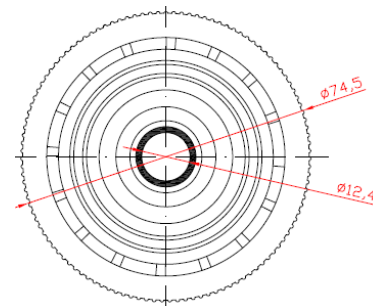

BUJE PARA TUBO METÁLICO DE 1,5 MM.

100 051 BUJE 65 PPO BALONA GRANDE ESTRIADA CASQUILLO 12 CIEGO