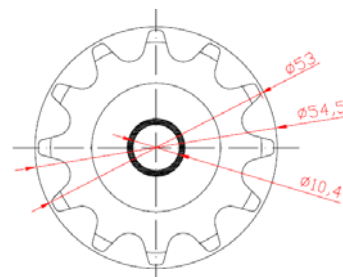

BUJE PARA TUBO METÁLICO DE 1,5 MM.

100 027 BUJE 55 PPO PLANO CASQUILLO DE 10 CIEGO

250 Un. / caja

100 033 BUJE 55 PPO PLANO PIÑÓN CASQUILLO DE 10 PASANTE

200 Un. / caja

100 251 BUJE 55 PPO BALONA ESTRIADA CON CASQUILLO 10 CIEGO

275 Un. / caja