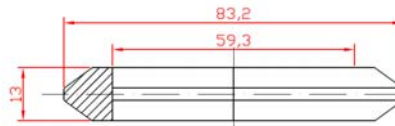

BUJE PARA TUBO METÁLICO DE 1,5 MM.

100 270 ARO SEPARADOR ROJO PARA TUBO DE 55 mm.

100 270A ARO SEPARADOR AZUL PARA TUBO DE 55 mm.

500 Un. / caja

100 217 ARO SEPARADOR ROJO PARA TUBO DE 60 mm.

350 Un. / caja

100 211 ARO SEPARADOR ROJO PARA TUBO DE 65 mm.

250 Un. / caja