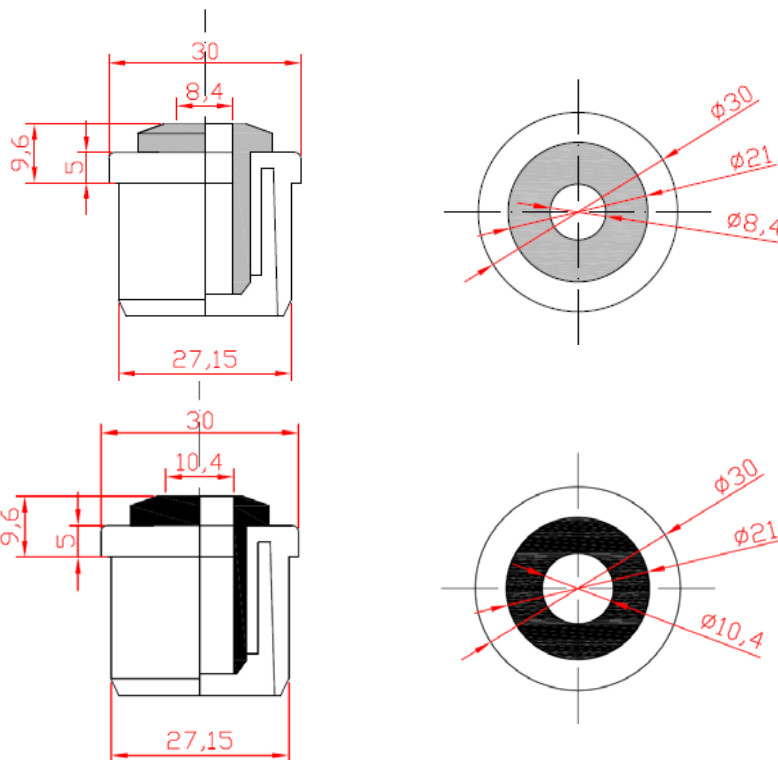

100 009 BUJE 35 PPO CON CASQUILLO DE 8 PASANTE
100 010 BUJE 35 PPO CON CASQUILLO DE 10 PASANTE