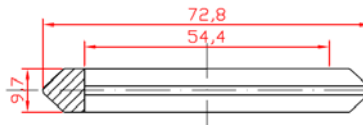

1000 Un. / saco.

BUJE PARA TUBO METÁLICO DE 1,5 MM.

100 270 ARO SEPARADOR ROJO PARA TUBO DE 55 mm.

100 270A ARO SEPARADOR AZUL PARA TUBO DE 55 mm.

500 Un. / caja

100 217 ARO SEPARADOR ROJO PARA TUBO DE 60 mm.