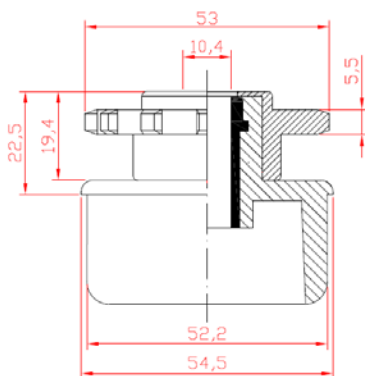

BUJE PARA TUBO METÁLICO DE 1,5 MM.

100 027 BUJE 55 PPO PLANO CASQUILLO DE 10 CIEGO

250 Un. / caja

100 033 BUJE 55 PPO PLANO PIÑÓN CASQUILLO DE 10 PASANTE

200 Un. / caja

100 251 BUJE 55 PPO BALONA ESTRIADA CON CASQUILLO 10 CIEGO

275 Un. / caja