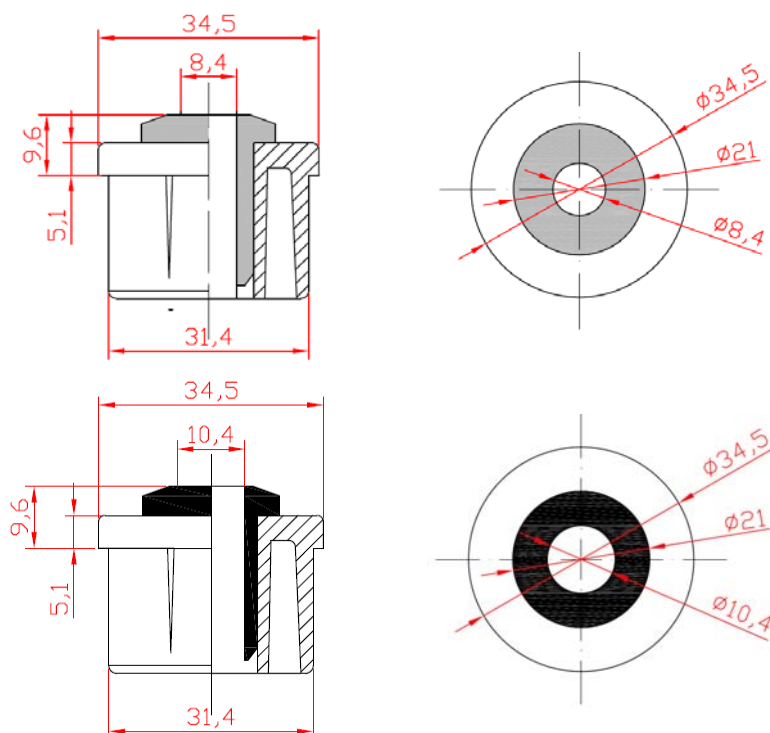

BUJE PARA TUBO METÁLICO DE 1,5 MM.

100 007 BUJE DE 30 PPO CON CASQUILLO DE 8 PASANTE GRIS
100 008 BUJE DE 30 PPO CON CASQUILLO DE 10 PASANTE NEGRO

1000 Un. / caja

100 009 BUJE 35 PPO CON CASQUILLO DE 8 PASANTE
100 010 BUJE 35 PPO CON CASQUILLO DE 10 PASANTE

800 Un. / caja