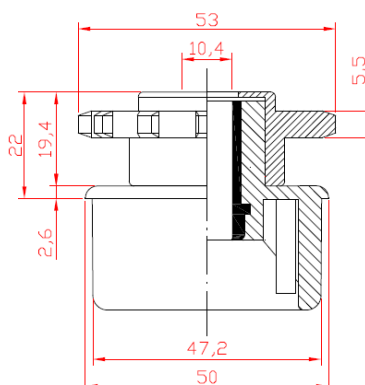

600 Un. / caja

100 021 BUJE 50 PPO PLANO CASQUILLO DE 10 CIEGO

375 Un. / caja

100 020 BUJE 50 PPO PLANO CON PIÑÓN Z-12 P 1/2" CASQUILLO DE 10 PASANTE

250 Un. / caja

BUJE PARA TUBO METÁLICO DE 1,5 MM.

100 027 BUJE 55 PPO PLANO CASQUILLO DE 10 CIEGO