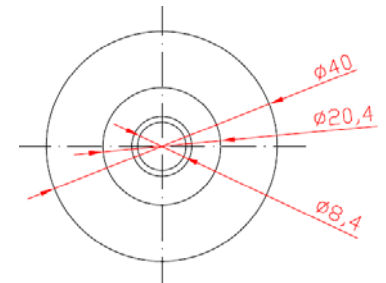

600 Un. / caja

100 021 BUJE 50 PPO PLANO CASQUILLO DE 10 CIEGO

375 Un. / caja

100 020 BUJE 50 PPO PLANO CON PIÑÓN Z-12 P 1/2" CASQUILLO DE 10 PASANTE

250 Un. / caja

BUJE PARA TUBO METÁLICO DE 1,5 MM.

100 027 BUJE 55 PPO PLANO CASQUILLO DE 10 CIEGO