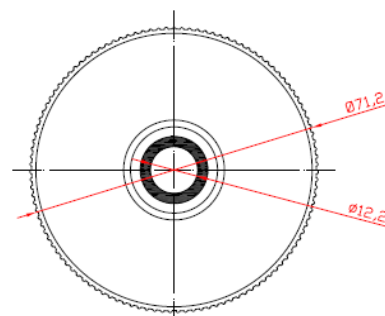

100 207 BUJE 65 PPO CÓNICO PLANO CASQUILLO 12 CIEGO