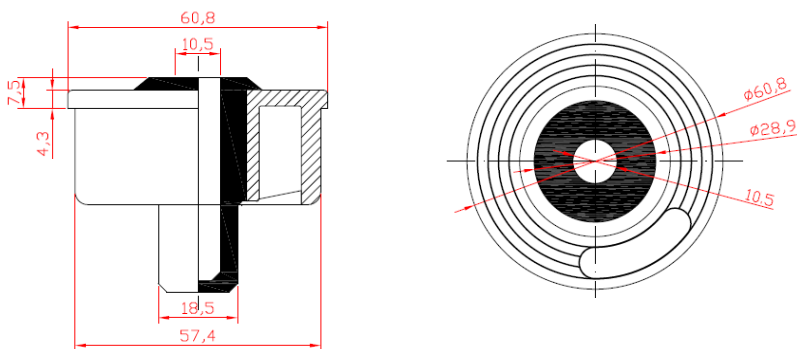

BUJE PARA TUBO METÁLICO DE 1,5 MM.

100 034 BUJE 55 PPO CÓNICO CORONA CASQUILLO 10 PASANTE

100 086 BUJE 55 PPO CÓNICO CORONA CASQUILLO 10 CIEGO

100 034 - 200 Un. / caja

100 086 - 200 Un. / caja

100 041 BUJE 60 PPO PLANO CASQUILLO 10 CIEGO