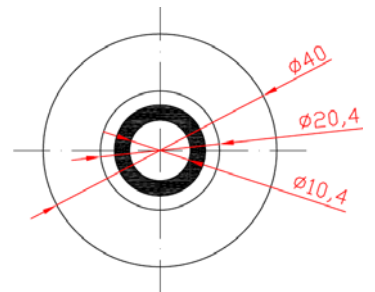

600 Un. / caja

100 021 BUJE 50 PPO PLANO CASQUILLO DE 10 CIEGO

375 Un. / caja

100 020 BUJE 50 PPO PLANO CON PIÑÓN Z-12 P 1/2" CASQUILLO DE 10 PASANTE

250 Un. / caja

BUJE PARA TUBO METÁLICO DE 1,5 MM.

100 027 BUJE 55 PPO PLANO CASQUILLO DE 10 CIEGO