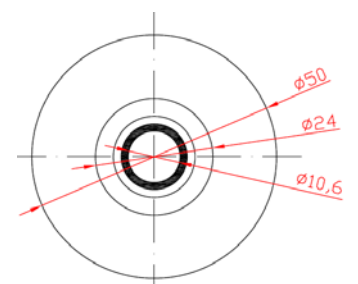

600 Un. / caja

100 021 BUJE 50 PPO PLANO CASQUILLO DE 10 CIEGO

375 Un. / caja

100 020 BUJE 50 PPO PLANO CON PIÑÓN Z-12 P 1/2" CASQUILLO DE 10 PASANTE

250 Un. / caja

BUJE PARA TUBO METÁLICO DE 1,5 MM.

100 027 BUJE 55 PPO PLANO CASQUILLO DE 10 CIEGO