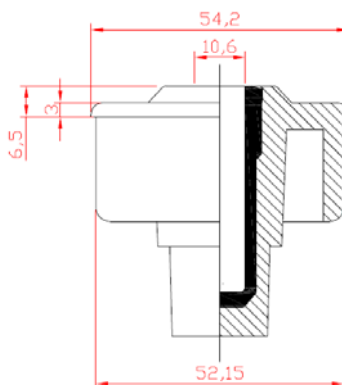

BUJE PARA TUBO METÁLICO DE 1,5 MM.

100 027 BUJE 55 PPO PLANO CASQUILLO DE 10 CIEGO

250 Un. / caja

100 033 BUJE 55 PPO PLANO PIÑÓN CASQUILLO DE 10 PASANTE

200 Un. / caja

100 251 BUJE 55 PPO BALONA ESTRIADA CON CASQUILLO 10 CIEGO

275 Un. / caja