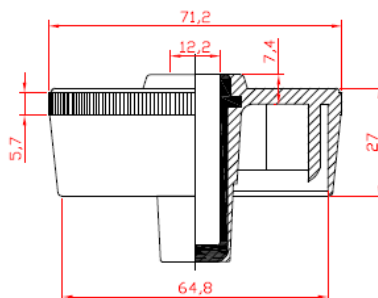

100 207 BUJE 65 PPO CÓNICO PLANO CASQUILLO 12 CIEGO