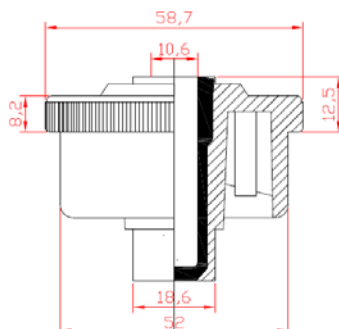

250 Un. / caja

100 033 BUJE 55 PPO PLANO PIÑÓN CASQUILLO DE 10 PASANTE

200 Un. / caja

100 251 BUJE 55 PPO BALONA ESTRIADA CON CASQUILLO 10 CIEGO

275 Un. / caja

BUJE PARA TUBO METÁLICO DE 1,5 MM.

100 066 BUJE 55 PPO CÓNICO PLANO CASQUILLO 10 PASANTE
100 067 BUJE 55 PPO CÓNICO PLANO CASQUILLO 10 CIEGO