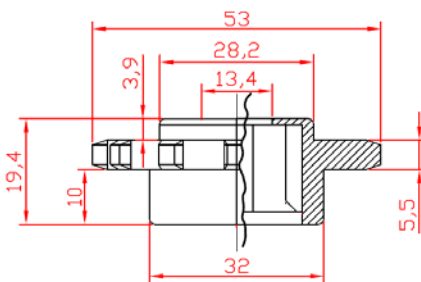

100 051 BUJE 65 PPO BALONA GRANDE ESTRIADA CASQUILLO 12 CIEGO

160 Un. / caja

100 207 BUJE 65 PPO CÓNICO PLANO CASQUILLO 12 CIEGO

180 Un. / caja

100 059 PIÑÓN PA Z-12 P-1/2"

100 060 PIÑÓN PA Z-12 P-1/2" NEGRO LOTE 3000 Un.