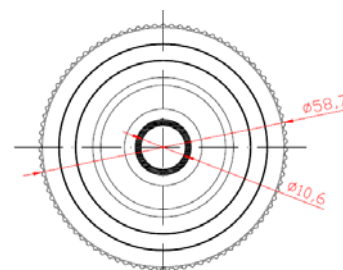

250 Un. / caja

100 033 BUJE 55 PPO PLANO PIÑÓN CASQUILLO DE 10 PASANTE

200 Un. / caja

100 251 BUJE 55 PPO BALONA ESTRIADA CON CASQUILLO 10 CIEGO

275 Un. / caja

BUJE PARA TUBO METÁLICO DE 1,5 MM.

100 066 BUJE 55 PPO CÓNICO PLANO CASQUILLO 10 PASANTE
100 067 BUJE 55 PPO CÓNICO PLANO CASQUILLO 10 CIEGO