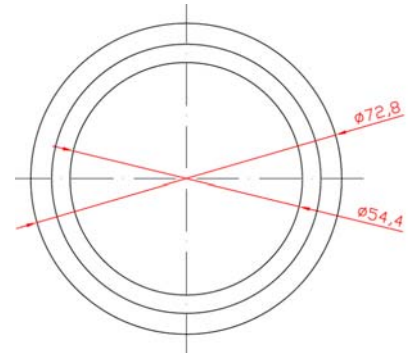

1000 Un. / saco.

BUJE PARA TUBO METÁLICO DE 1,5 MM.

100 270 ARO SEPARADOR ROJO PARA TUBO DE 55 mm.

100 270A ARO SEPARADOR AZUL PARA TUBO DE 55 mm.

500 Un. / caja

100 217 ARO SEPARADOR ROJO PARA TUBO DE 60 mm.