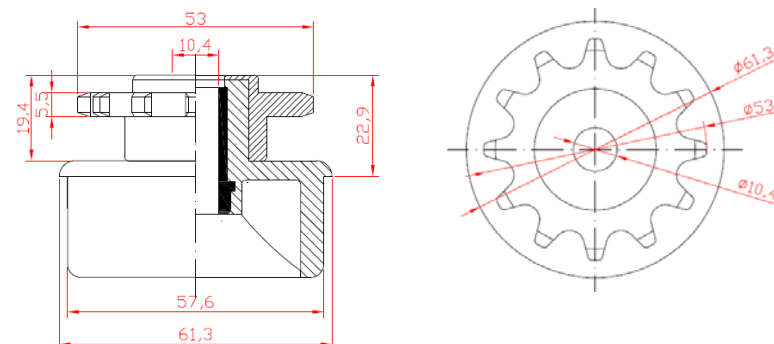

200 Un. / caja

100 263 BUJE 60 PPO PLANO PIÑÓN Z-12 P 1/2" CASQUILLO 10 PASANTE