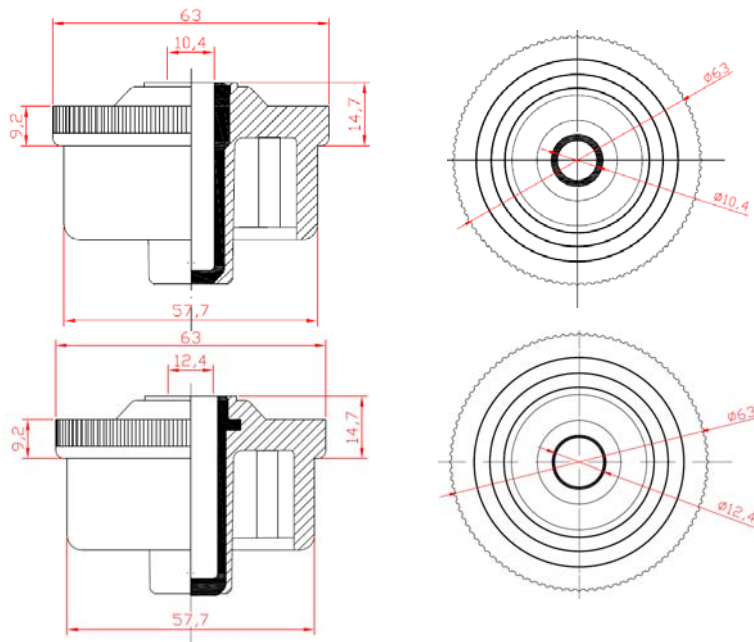

BUJE PARA TUBO METÁLICO DE 1,5 MM.

100 083 BUJE 60 PPO BALONA ESTRIADA CASQUILLO 10 CIEGO

100 084 BUJE 60 PPO BALONA ESTRIADA CASQUILLO 12 CIEGO

100 083 - 200 Un. / caja

100 084 - 200 Un. / caja

100 300 BUJE 63,5 PPO BALONA ESTRIADA CASQUILLO 12 CIEGO PARA INOX.

160 Un. / caja

100 045 BUJE 65 PPO BALONA ESTRIADA CASQUILLO 12 CIEGO

175 Un. / caja