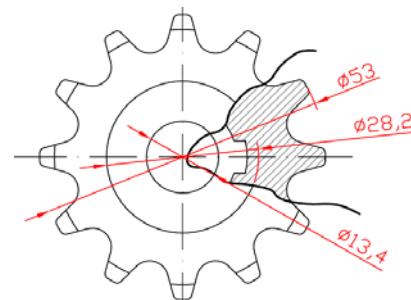

100 051 BUJE 65 PPO BALONA GRANDE ESTRIADA CASQUILLO 12 CIEGO

160 Un. / caja

100 207 BUJE 65 PPO CÓNICO PLANO CASQUILLO 12 CIEGO

180 Un. / caja

100 059 PIÑÓN PA Z-12 P-1/2"

100 060 PIÑÓN PA Z-12 P-1/2" NEGRO LOTE 3000 Un.