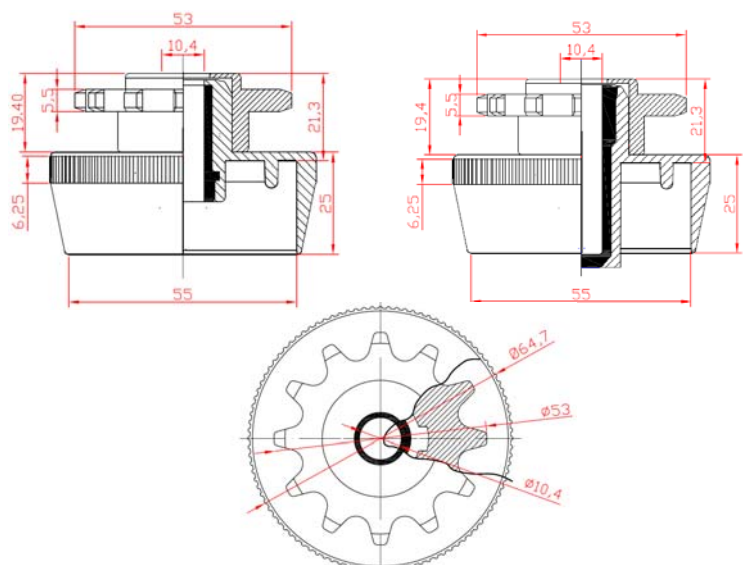

100 087 - 240 Un. / caja
100 068 - 175 Un. / caja