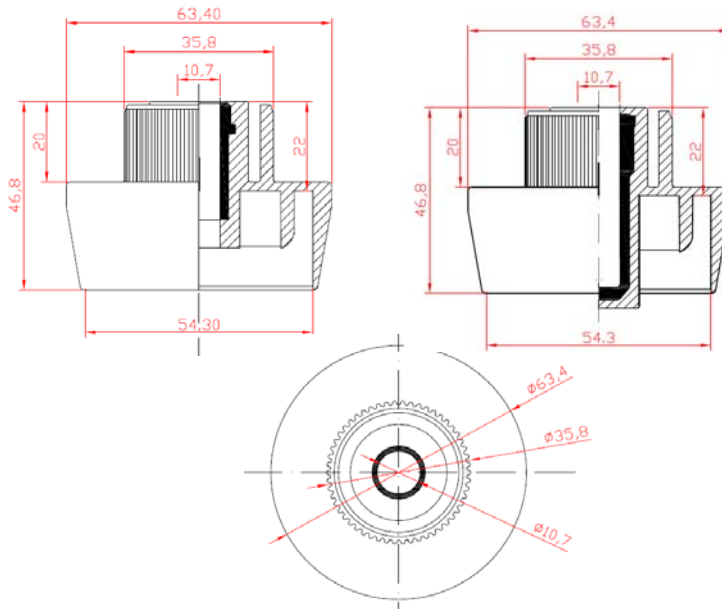

BUJE PARA TUBO METÁLICO DE 1,5 MM.

100 034 BUJE 55 PPO CÓNICO CORONA CASQUILLO 10 PASANTE

100 086 BUJE 55 PPO CÓNICO CORONA CASQUILLO 10 CIEGO