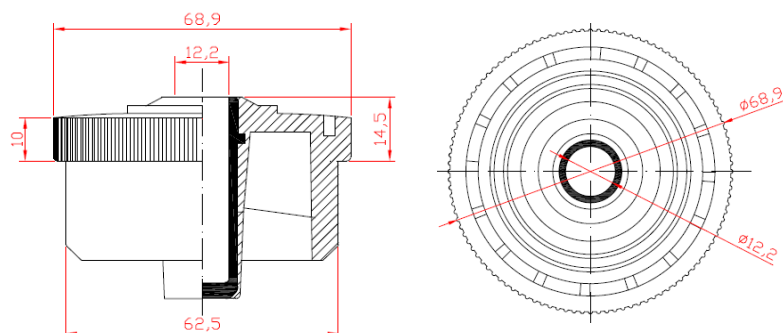

100 083 - 200 Un. / caja

100 084 - 200 Un. / caja

100 300 BUJE 63,5 PPO BALONA ESTRIADA CASQUILLO 12 CIEGO PARA INOX.

160 Un. / caja

100 045 BUJE 65 PPO BALONA ESTRIADA CASQUILLO 12 CIEGO

175 Un. / caja

BUJE PARA TUBO METÁLICO DE 1,5 MM.