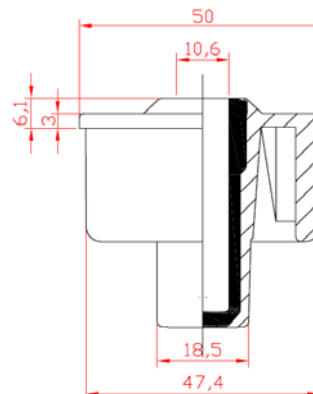

600 Un. / caja

100 021 BUJE 50 PPO PLANO CASQUILLO DE 10 CIEGO

375 Un. / caja

100 020 BUJE 50 PPO PLANO CON PIÑÓN Z-12 P 1/2" CASQUILLO DE 10 PASANTE

250 Un. / caja

BUJE PARA TUBO METÁLICO DE 1,5 MM.

100 027 BUJE 55 PPO PLANO CASQUILLO DE 10 CIEGO