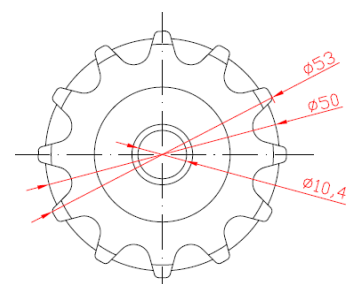

600 Un. / caja

100 021 BUJE 50 PPO PLANO CASQUILLO DE 10 CIEGO

375 Un. / caja

100 020 BUJE 50 PPO PLANO CON PIÑÓN Z-12 P 1/2" CASQUILLO DE 10 PASANTE

250 Un. / caja

BUJE PARA TUBO METÁLICO DE 1,5 MM.

100 027 BUJE 55 PPO PLANO CASQUILLO DE 10 CIEGO