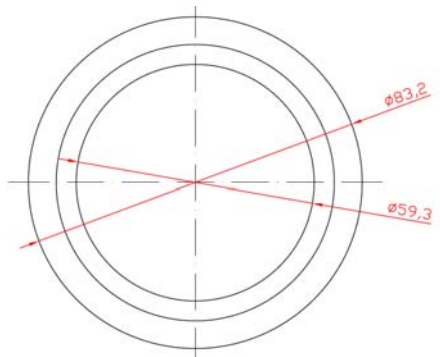

BUJE PARA TUBO METÁLICO DE 1,5 MM.

100 270 ARO SEPARADOR ROJO PARA TUBO DE 55 mm.

100 270A ARO SEPARADOR AZUL PARA TUBO DE 55 mm.

500 Un. / caja

100 217 ARO SEPARADOR ROJO PARA TUBO DE 60 mm.

350 Un. / caja

100 211 ARO SEPARADOR ROJO PARA TUBO DE 65 mm.

250 Un. / caja