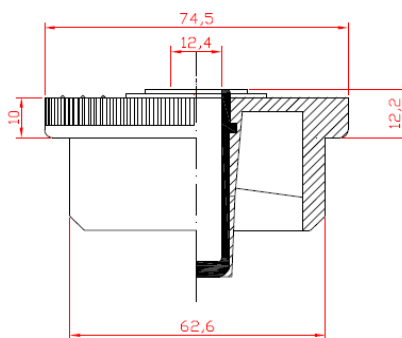

BUJE PARA TUBO METÁLICO DE 1,5 MM.

100 051 BUJE 65 PPO BALONA GRANDE ESTRIADA CASQUILLO 12 CIEGO