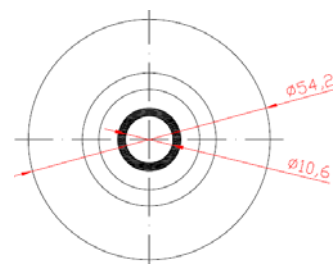

BUJE PARA TUBO METÁLICO DE 1,5 MM.

100 027 BUJE 55 PPO PLANO CASQUILLO DE 10 CIEGO

250 Un. / caja

100 033 BUJE 55 PPO PLANO PIÑÓN CASQUILLO DE 10 PASANTE

200 Un. / caja

100 251 BUJE 55 PPO BALONA ESTRIADA CON CASQUILLO 10 CIEGO

275 Un. / caja